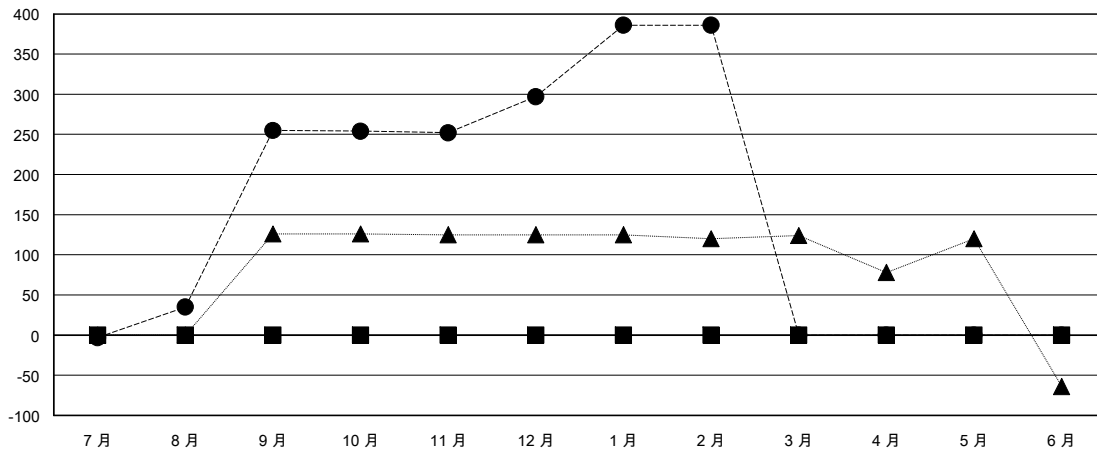

MONTHLY MEMBERSHIP PROGRESS REPORT

District 390

Results as of: 2/29/2024

GMT:

地点 CHINA

GMT宪章区

分会			
成果 2023-2024			
季	新分会目标	新会	会员流失的分会
7月/8月/9月	0	0	0
10月/11月/12月	0	0	0
1月/2月/3月	0	2	0
4月/5月/6月	0	0	0

位会员@每位须缴			
成果 2023-2024			
季	会员净增长目标	实际会员增长数	实际退会会员 (包括转会)
7月/8月/9月	0	262	6
10月/11月/12月	0	60	9
1月/2月/3月	0	93	4
4月/5月/6月	0	0	0

目标与实际新会累积

目标和实际会员累积

已取消的分会: 0

60 CLUBS OF 62 增添1位或以上的新会员

性别分布

男 1,156 (55.58%)
女 924 (44.42%)

放弃的会员

[点击这里取得累计会员数据](#)